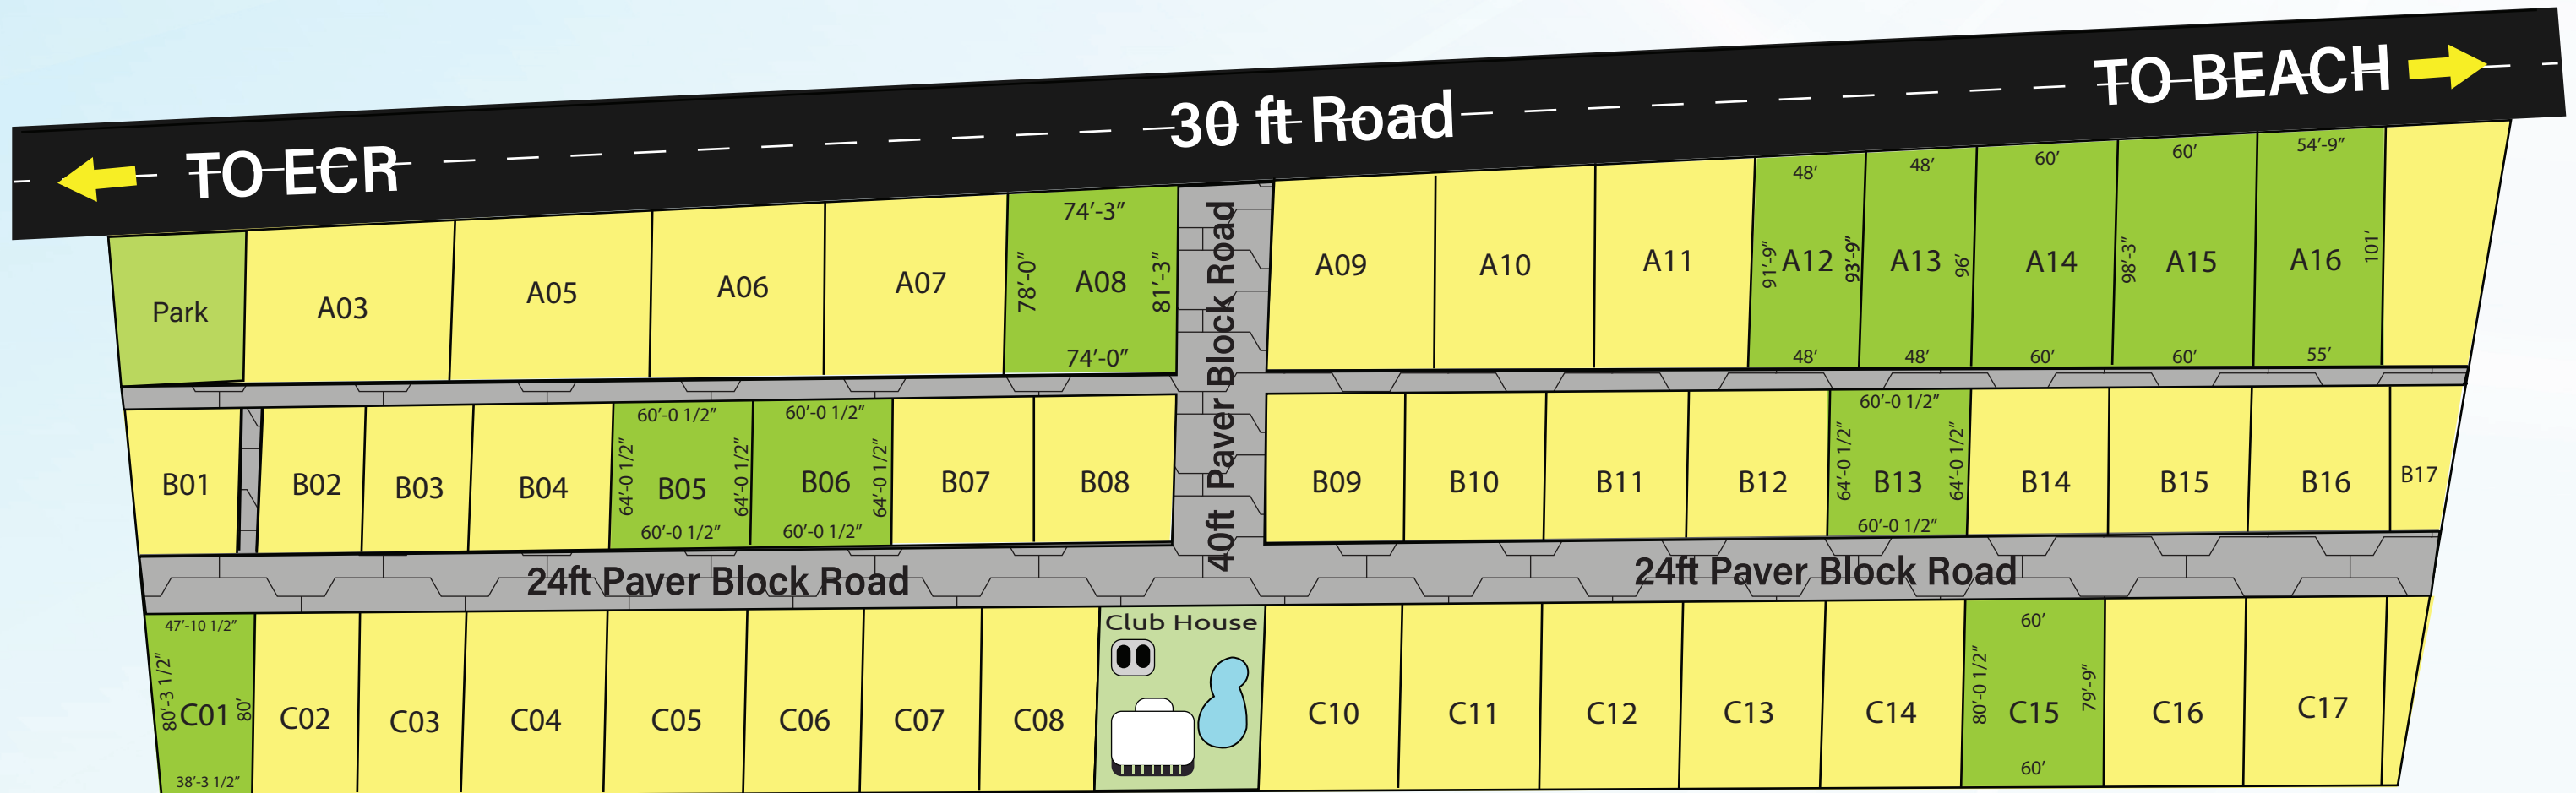

Santorini Sands

@ECR

AVAILABLE PLOTS			
Sl.No.	Plot No.	Plot Area Sq.m	Plot Sq.ft
1	A08	548.40	5903
2	A12	412.49	4440
3	A13	421.78	4540
4	A14	541.34	5827
5	A15	553.98	5963
6	A16	561.59	5563
7	B05	356.93	3842
8	B06	356.93	3842
9	B13	356.93	3842
10	C01	320.05	3445
11	C15	445.97	4800